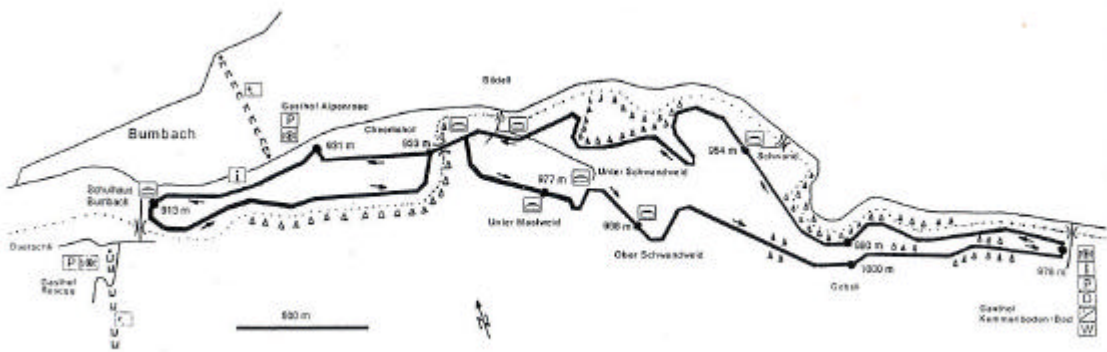

Langlauf im Hohgantgebiet

Langlauf im Kemmeriboden

Die Natur ist eingeschnitten. Die tiefstehende Sonne strahlt Freude in den düsteren Alltag. Ein herrliches Panorama lädt zum Verweilen und Geniessen ein, aber auch zur Bewegung im weichen Schnee.

Langlauf in Marbach

50 klassisch und Skating, 5 km homologierte FIS-Wettkampfstrecke in Marbach. 2.5 km Nachtloipe in Marbach, Dienstag und Donnerstag oder nach Vereinbarung.